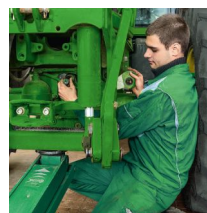

ПАКЕТ "ВСИЧКО ВКЛЮЧЕНО"

СЕРВИЗНО ОБСЛУЖВАНЕ НА ПРЕДНО ОКАЧВАНЕ НА
ТРАКТОРИ СЕРИИ 6030 PREMIUM (TLS) И 6R (IT4),
ПРОИЗВЕДЕНИ В МАНХАЙМ

JOHN DEERE

**ВЗЕМЕТЕ ПАКЕТ
ВСИЧКО ВКЛЮЧЕНО И
СПЕСТЕТЕ**

ПАКЕТНА ЦЕНА ЗА ПРОВЕРКА И ЗАРЕЖДАНЕ	ЦЕНИ ЗА СЕРВИЗНО ОБСЛУЖВАНЕ, ЧАСТИ И РЕМОТ				ПАКЕТНА ЦЕНА ЗА СЕРВИЗНО ОБСЛУЖВАНЕ, ЧАСТИ И РЕМОТ
<p>ПАКЕТНА ЦЕНА: 160 лв.</p> <p>ПАКЕТНАТА ЦЕНА ВКЛЮЧВА ДИАГНОСТИКА, ТРУД, ТРАНСПОРТ И ЗАРЕЖДАНЕ НА АКУМУЛАТОРИТЕ С АЗОТ</p> <p><small>*ЦЕНАТА НЕ ВКЛЮЧВА ПОДМЯНА НА ЧАСТИ</small></p> <p>СПЕСТЯВАТЕ: 165 лв.</p>	Сервизни дейности - описание	Количество (часове)	Ед. цена в лв. без ДДС	Общо в лв. без ДДС	<p>ПАКЕТНА ЦЕНА: 1 550 лв.</p> <p>СПЕСТЯВАТЕ: 428 лв.</p>
	Диагностика	1	70,00 лв.	70,00 лв.	
	Труд	2,5	60,00 лв.	150,00 лв.	
	Транспорт	1	60,00 лв.	60,00 лв.	
	Консуматив за зареждане - Азот (N)	4,5 литра	10,00 лв.	45,00 лв.	
	Сума за сервизно обслужване, без ДДС:				
	Части - парт. №/описание	Количество	Ед. цена в лв. без ДДС	Общо в лв. без ДДС	
	AL180650 / хидравличен акумулатор	2	457,20 лв.	914,40 лв.	
	AL180649 / хидравличен акумулатор	1	738,80 лв.	738,80 лв.	
	Сума за части и консумативи, без ДДС:				1 653,20 лв.
	Общо за сервизно обслужване, части и консумативи, без ДДС:				1 978,20 лв.